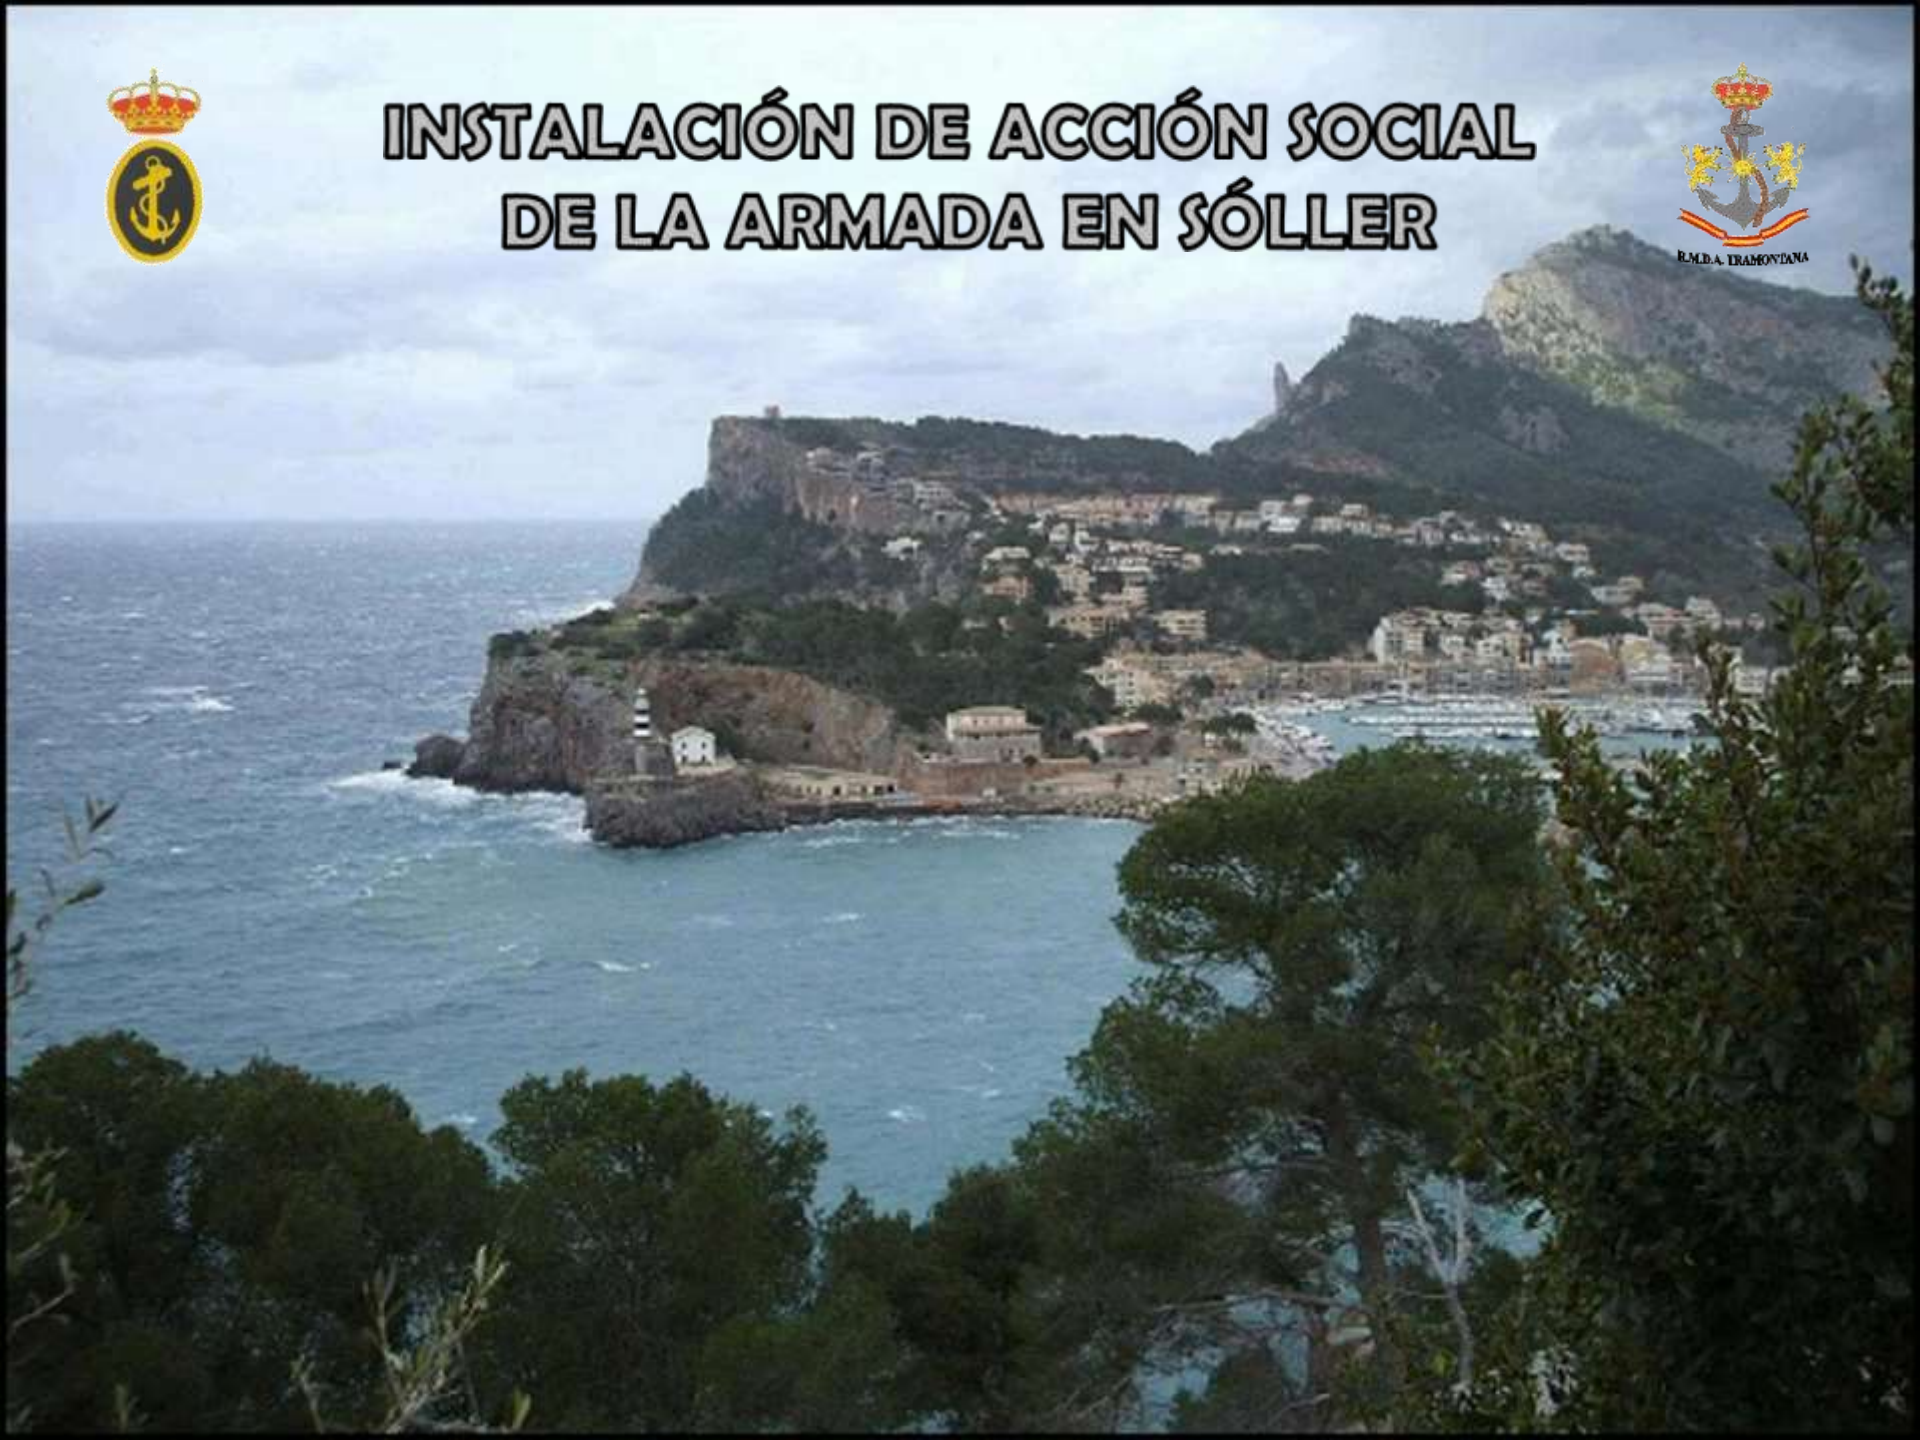

INSTALACIÓN DE ACCIÓN SOCIAL DE LA ARMADA EN SÓLLER

INSTALACIÓN DE ACCIÓN SOCIAL DE LA ARMADA EN SÓLLER

Debido a su estratégica ubicación, el Ministerio de Marina creó por Orden de 14 de Abril de 1937 la Base Naval del Port de Sóller, con la finalidad inicial de dar refugio a los submarinos.

Posteriormente, la Base acogió durante más de 30 años la Escuela de Armas Submarinas Bustamante. En su época de mayor esplendor la Base albergó a más de un millar de efectivos de la Armada y era la base del destructor "Almirante Miranda".

A finales de los 90, la base y las viviendas militares se transformaron en la Instalación de Acción Social de la Armada en Sóller, formado por la RMDA "Tramontana" y apartamentos vacacionales, para descanso del personal de las Fuerzas Armadas.

INSTALACIÓN DE ACCIÓN SOCIAL DE LA ARMADA EN SÓLLER

RMDA "TRAMONTANA"

Localizada en el Puerto de Sóller, es una residencia de descanso de la Armada de categoría C.

Número de habitaciones:

- ❖ 35 habitaciones dobles.
- ❖ 1 habitación individual.
- ❖ 1 habitación para personas con movilidad reducida.